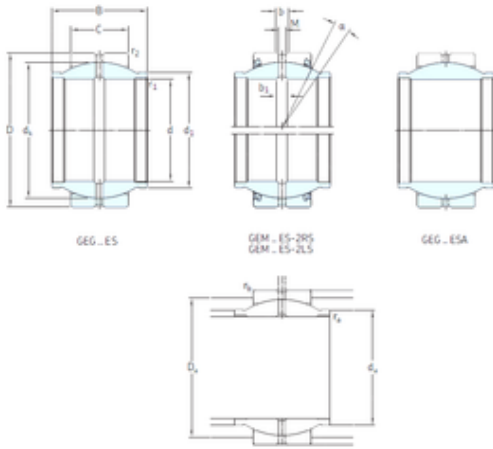

# BROWNING BEARING COMPANY

32 mm x 52 mm x 32 mm skf geg32es bearing

Bearing No. geg32es

Size	32x52x32 mm
Bore Diameter	32 mm
Outer Diameter	52 mm
Width	32 mm
d	32 mm
D	52 mm
B	32 mm
C	18 mm
b	3,9 mm
b1	3,9 mm
d1	38 mm
dk	43 mm
r1 min.	0,6 mm
r2 min.	1 mm
M	2,5 mm
da min.	36,3 mm
da max	38 mm
Da min	40,9 mm
Da max.	48,1 mm
ra max.	0,6 mm
rb max.	1 mm
Angle	4 °
Weight	0,17 Kg
Basic dynamic load rating (C)	65,5 kN

geg32es Bearing 2D drawings and 3D CAD models