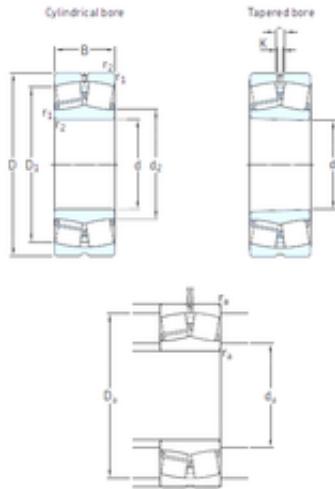

BROWNING BEARING COMPANY

40 mm x 80 mm x 23 mm skf 22208e bearing

Bearing No. 22208e

Size	40x80x23 mm
Bore Diameter	40 mm
Outer Diameter	80 mm
Width	23 mm
d	40 mm
D	80 mm
B	23 mm
C	23 mm
b	6 mm
d2	49,6 mm
r1 min.	1,1 mm
r2 min.	1,1 mm
D1	69,4 mm
K	3 mm
da min.	47 mm
Da max.	73 mm
ra max.	1 mm
Weight	0,53 Kg
Basic dynamic load rating (C)	96,5 kN
Basic static load rating (C0)	90 kN
Fatigue load limit (Pu)	9,8
Reference speed	8000 r/min
Limiting speed	11000 r/min
Calculation factor (e)	0,28
Calculation factor (Y0)	2,5
Calculation factor (Y1)	2,4

22208e Bearing 2D drawings and 3D CAD models

BROWNING BEARING COMPANY